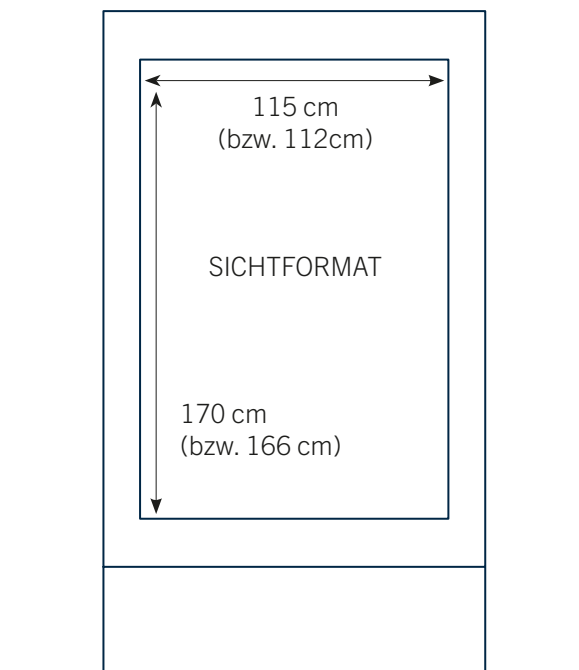

# CITY LIGHT POSTER

<b>Papierformat</b>	118,5 cm × 175 cm (B × H), sichtbare Fläche auf Plakatmitte zentriert 115 cm × 170 cm (B × H), variiert für Hamburg und Köln: 112 cm × 166 cm (B × H)
<b>Material</b>	135 – 150 g/m <sup>2</sup> mattweiß gestrichenes Bilderdruckpapier in Sonderfertigung für die Durchleuchtung
<b>Druck</b>	Offset- oder Digitaldruck, Empfehlung: beidseitiger vollflächiger Offset-Farbdruck. Genauere Spezifikation der Druckdaten bitte bei der jeweiligen Druckerei anfragen.
<b>Lieferung</b>	1-teilig frei Haus spätestens 14 Tage vor Aushangbeginn bei den Versandanschriften eingehend, auf Format geschnitten, motivweise getrennt, plan auf Palette, Plakatvorderseite untenliegend, für unterschiedliche Kunden palettenweise getrennt, bei mehr als 100 Bogenteilen pro Medium palettenweise getrennt, maximal 1.500 Bögen pro Palette.  Da die Lagerung der Plakate bis zur Verarbeitung auf den angelieferten Paletten erfolgt, behalten wir uns vor, Plakatanlieferungen auf schadhafte Paletten zurückzuweisen.
<b>Ersatzplakate</b>	10 % je Motiv und Stadt; bei einer Auflage von 1–30 Plakaten: 20 % je Motiv und Stadt