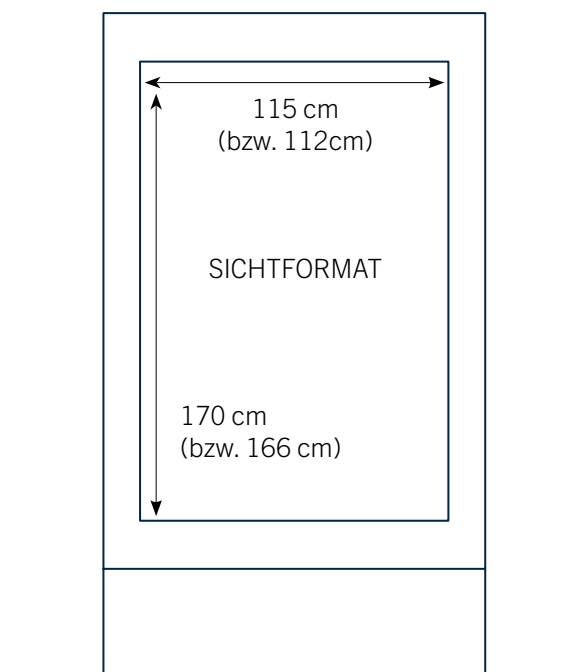

Technisches Datenblatt CITY LIGHT POSTER

Papierformat	118,5 cm × 175 cm (B × H), sichtbare Fläche auf Plakatmitte zentriert 115 cm × 170 cm (B × H), variiert für Hamburg und Köln: 112 cm × 166 cm (B × H)
Material	135 – 150 g/m ² mattweiß gestrichenes Bilderdruckpapier in Sonderfertigung für die Durchleuchtung
Druck	Offset- oder Digitaldruck, Empfehlung: beidseitiger vollflächiger Offset-Farbdruck. Genauere Spezifikation der Druckdaten bitte bei der jeweiligen Druckerei anfragen.
Lieferung	1-teilig frei Haus spätestens 14 Tage vor Aushangbeginn bei den Versandanschriften eingehend, auf Format geschnitten, motivweise getrennt, plan auf Palette, Plakatvorderseite untenliegend, für unterschiedliche Kunden palettenweise getrennt, bei mehr als 100 Bogenteilen pro Medium palettenweise getrennt, maximal 1.500 Bögen pro Palette. Da die Lagerung der Plakate bis zur Verarbeitung auf den angelieferten Paletten erfolgt, behalten wir uns vor, Plakatanlieferungen auf schadhafte Paletten zurückzuweisen.
Ersatzplakate	10 % je Motiv und Stadt; bei einer Auflage von 1–30 Plakaten: 20 % je Motiv und Stadt